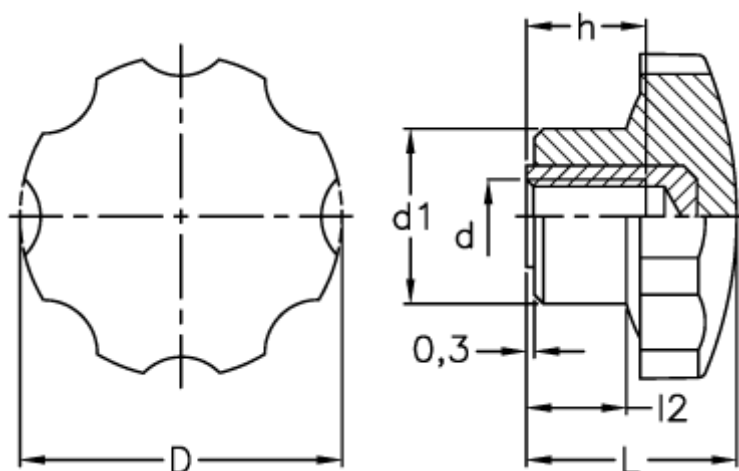

Varenummer: 2302073021
Beskrivelse: E+G Stjernegreb
VH.153/25 B-M4

Mål

D	= 25
d1	= 15
d 6H	= M4
h	= 10
L	= 18
l2	= 9